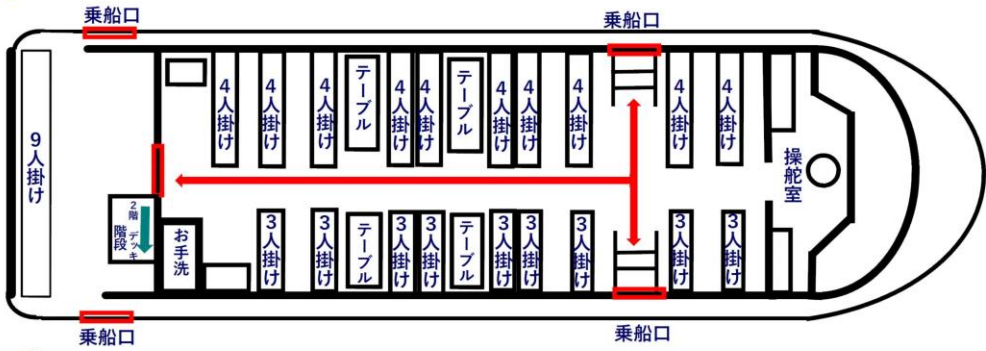

<シャイニービュー号>

注意事項

羽田・工場夜景コースの場合、
2階オープンデッキご利用の方は
救命胴衣の着用をお願いいたします

船内販売について

缶ビール・缶コーラ
スナック類販売あり

操舵室

船内椅子

後部デッキ

2階デッキ

船内図

旅客定員73名

全長 16m00
全幅 4m50
総トン数 19t

1階船内

2階デッキ