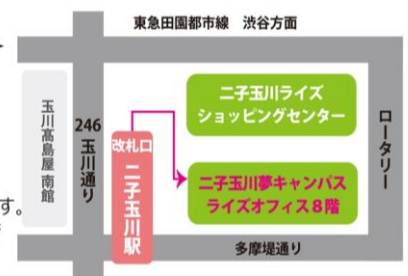

参加費：無料(お茶、お水をご用意します)
主催：東京都市大学 校友会 川崎支部
お申込み・お問合せ：下記までお願いします。
川崎支部 松本浩一

☎：090-9363-6082

E-mail :kawa_matsu51@v00.itscom.net

二子玉川 夢キャンパス
HYBRID

東京都世田谷区玉川2-21-1
二子玉川ライズ・オフィス8F

TEL 03-5797-9504

駅改札口を出て、すぐ右の建物です。
6階からは低層階用エレベーターで
8階までお越しください。

参加申込み▶

川崎支部HP▶

夢キャンパス案内図▶

★新型コロナウイルスの蔓延状況によっては直前の延期、中止もありえますことご了承ください。

★会場では、記録・広報のためビデオ・写真撮影を行う予定です。不都合のある場合は、当日会場にてお申し出ください。