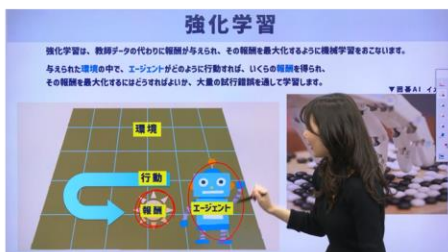

特長3 幅広いビジネス・ITの概念や用語を、飽きさせずに「楽しく」「分かりやすく」解説(授業)