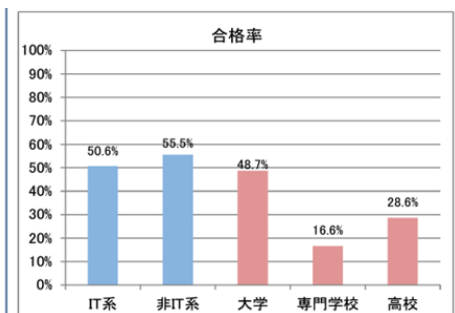

特長5 アプリ等での問題演習の前の「全体理解」に最適

講毎の「確認テスト」により、確実な理解→定着 を図る東進流講座

全体の体系的な理解ができていれば、後は無料アプリ等で問題演習に多数取り組むだけでOK (その準備プロセスを経ずに資格試験に臨むと、不合格になる確率が半分程度)

【合格率】(令和5年)

社会人 54.5%

大学生 48.7%

《費用》

申込受付 2024年12/1～1/12

受講期間 2024年2/1～2024年7/31 (開始日に関わらず同一期間です)

特価 税込14,960円 (定価38,500円)

《お申込方法》

↓のQR(またはURL)からお申込みください (校友会員様の会員番号は008です)

<https://www.bs-toshin.net/>

オーダーコードは、jryk8uを入力ください

【参考】資格を活用している企業例(一部抜粋)

(詳細は、独立行政法人情報処理推進機構(IPA)サイトをご覧ください)