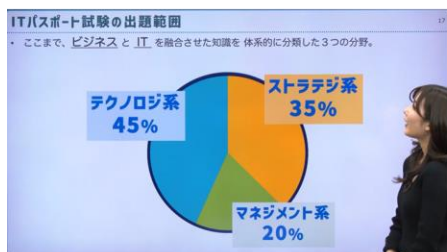

特長3 幅広いビジネス・ITの概念や用語を、飽きさせずに「楽しく」「分かりやすく」解説(授業)